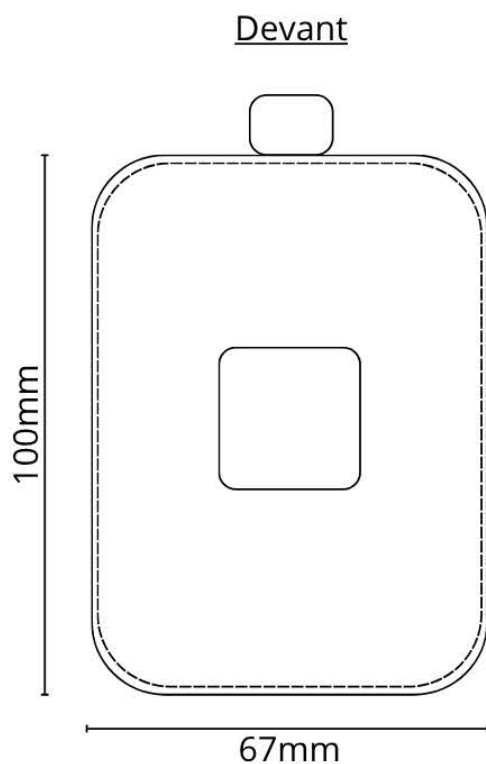

Etui clé carte n°157

Descriptif:

Etui clé carte avec anneau brisé 20 mm

Matière au choix: cuir pleine fleur, croute de cuir, synderme ou simili

Dimension: 100 x 67 mm