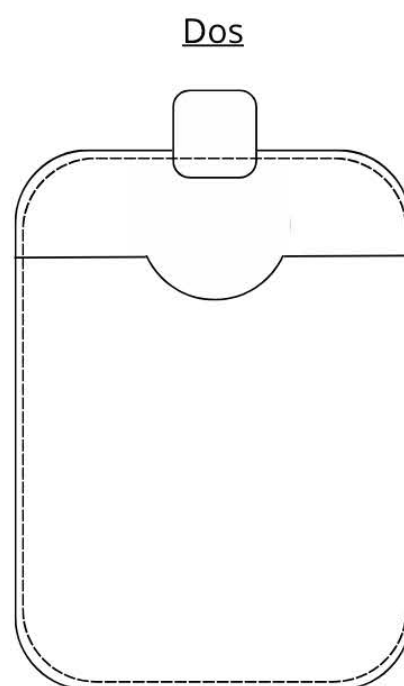

Etui clé carte n°157

Descriptif:

Etui clé carte avec anneau brisé 20 mm

Matière au choix: cuir pleine fleur, croute de cuir, synderme ou simili

Dimension: 100 x 67 mm