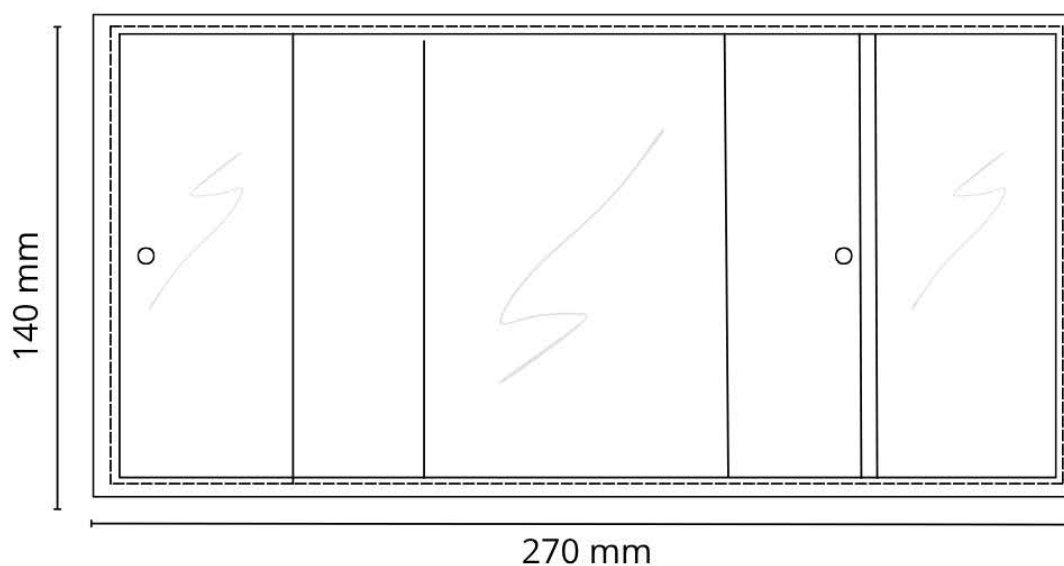

# Etui carte grise n°44

Devant

Intérieur

## **Descriptif:**

Etui carte grise rembourré, 3 volets cristal, pression.

Dimensions: 140 x270 ouvert

Matière au choix: Cuir pleine fleur, croute de cuir, synderme, PU