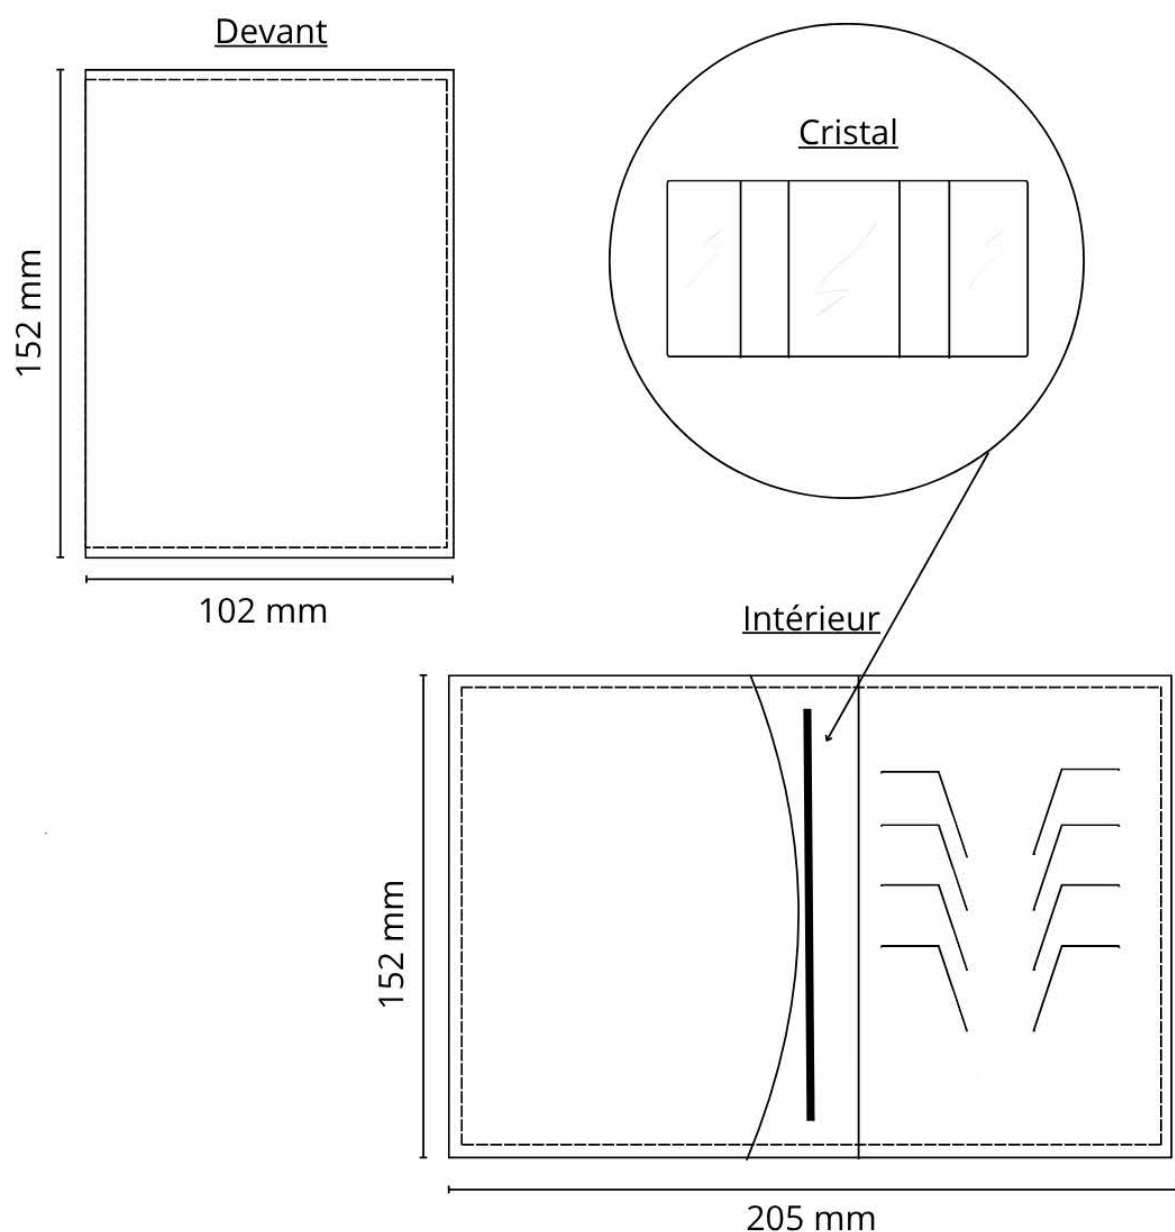

Etui carte grise n°47

Descriptif:

Etui carte grise 2 volets, 2 rabats intérieur, avec 4 fentes cartes à droite et un cristal 3 volets amovibles.

Dimension: 152 x 102 mm fermé, 152 x 205 ouvert

Matière au choix: Cuir pleine fleur, croute de cuir, synderme, PU ou simili