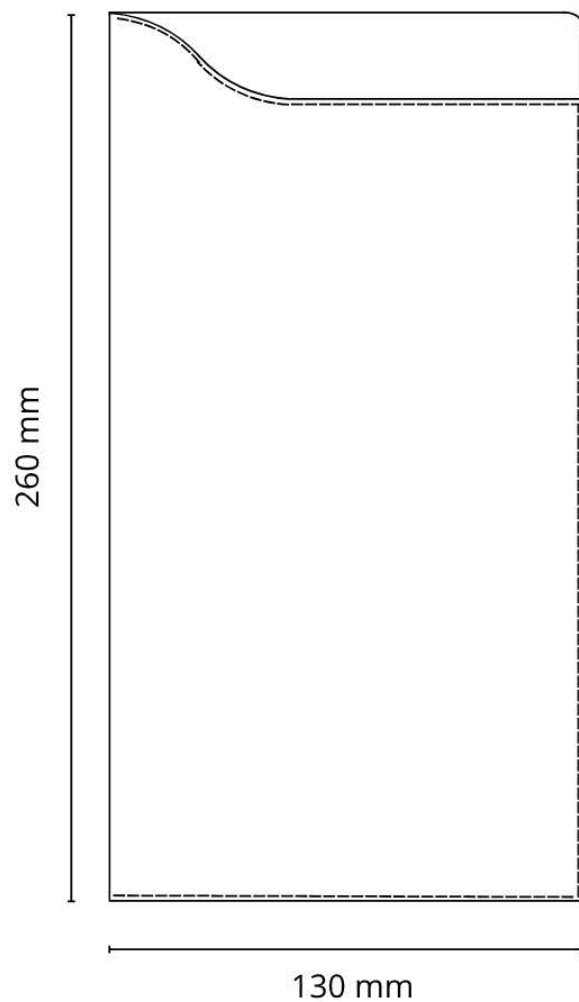

Etui carte routière n°51

Descriptif:

Etui carte routière.

Dimensions: 260 x 130 mm

Matière au choix: Cuir pleine fleur, croute de cuir, synderme, PU ou simili