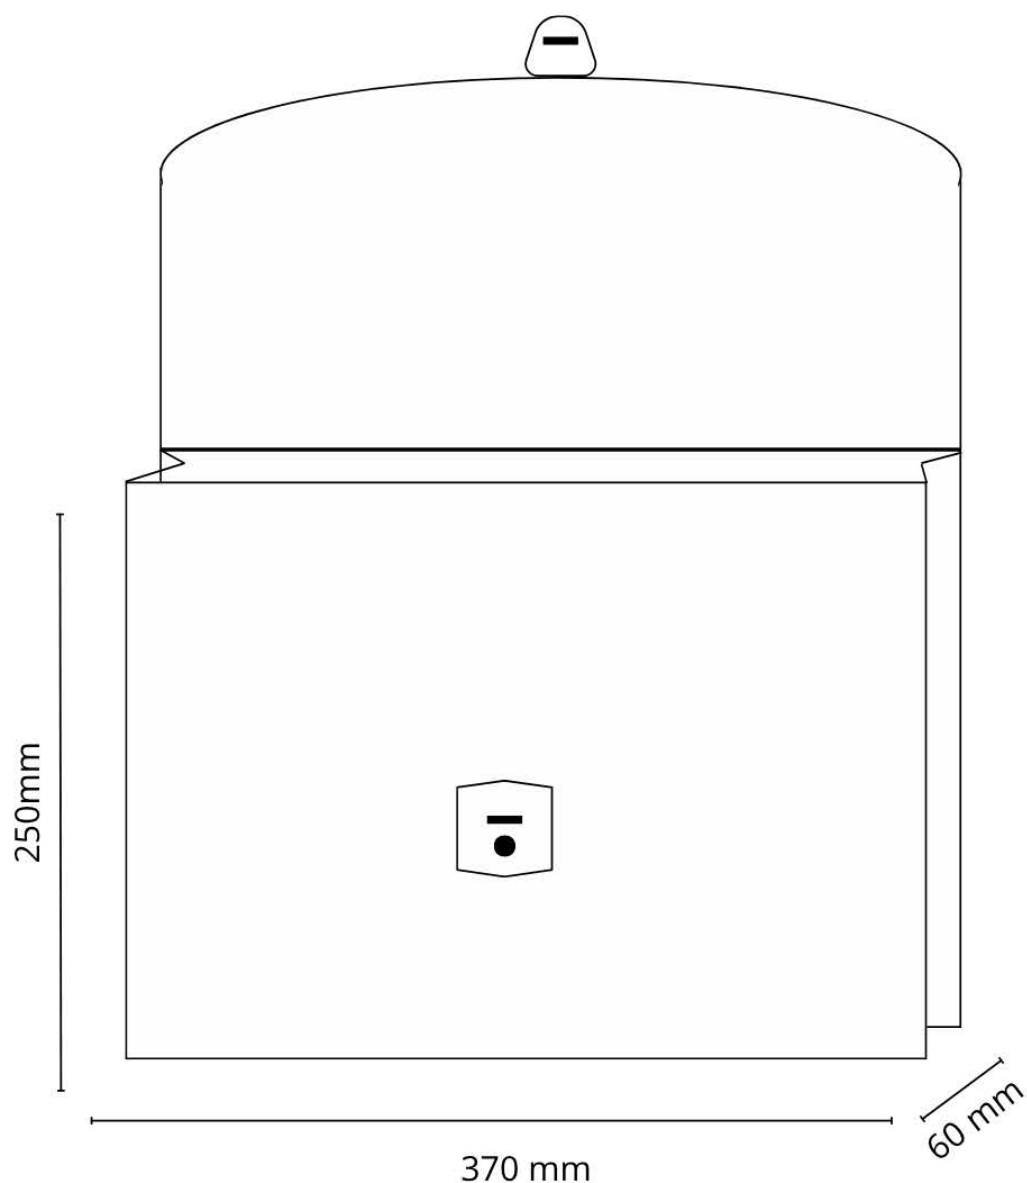

## Cartable 1 soufflet n°63

### **Descriptif:**

Cartable 1 soufflet, avec poignet et fermoir serrure.

Matière au choix: Cuir pleine fleur, croute de cuir, synderme et simili

Dimensions : 370 x 250 mm avec 1 soufflets de 60 mm

 Fabriqué en Gironde